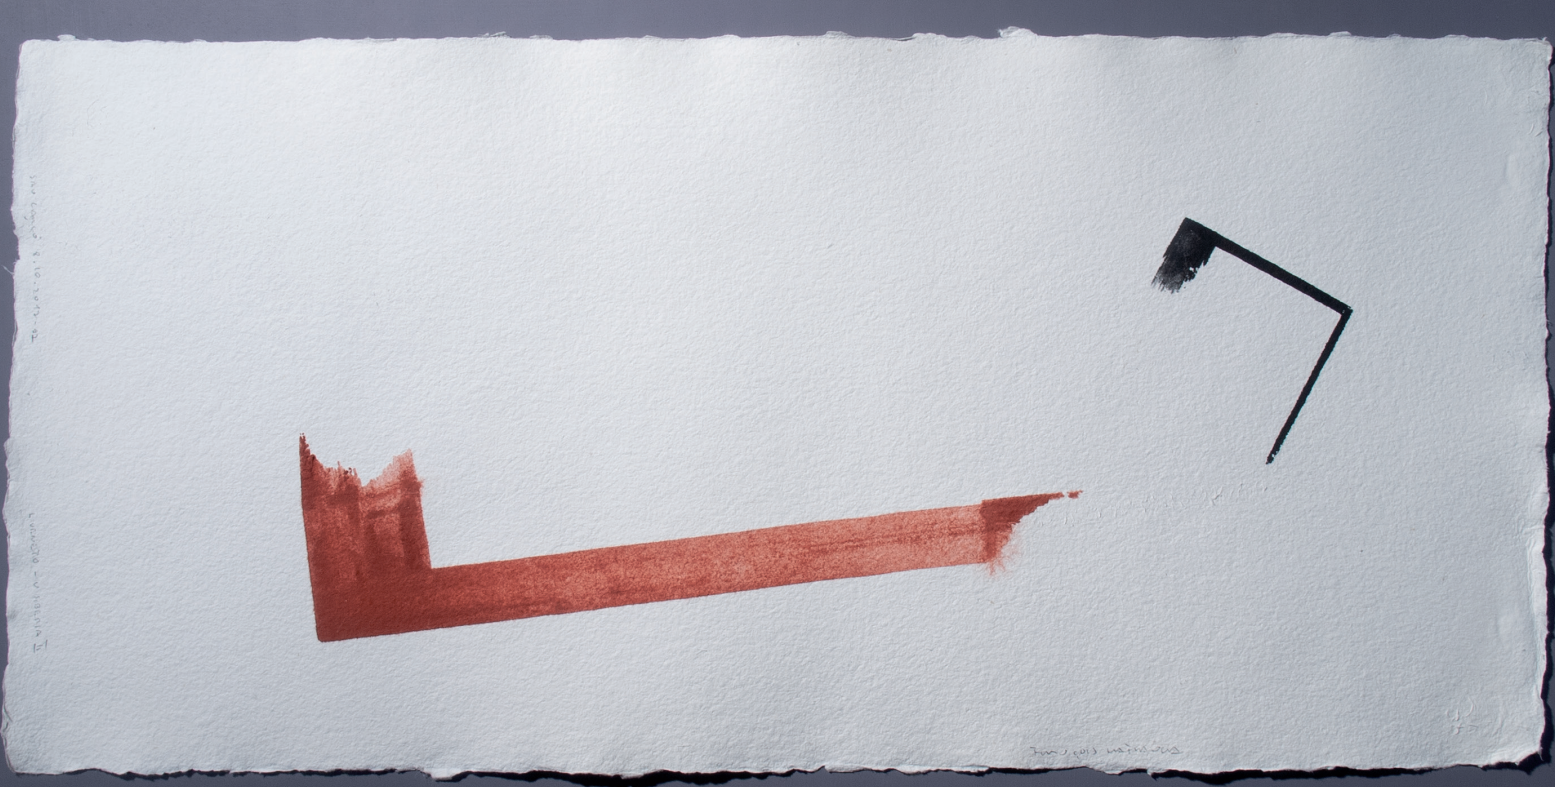

François Lafranca

OPERE SU CARTA SCULTURE

Invito all'inaugurazione della mostra

Venerdì 24 agosto ore 18.00

Introduzione: Dalmazio Ambrosioni - Suonano: Danilo Moccia (trombone) e Gianluca Sala (chitarra)

**Mostra
aperta
fino al
28 ottobre
2018**